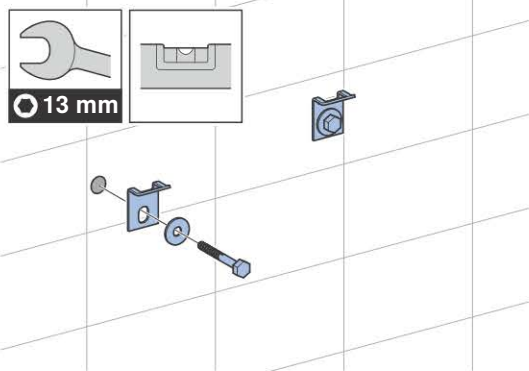

INSTALLATION MANUAL

MONTAGEANLEITUNG
INSTRUCTIONS DE MONTAGE
ISTRUZIONI PER IL MONTAGGIO

1

2

3

4

i

Geberit International AG
Schachenstrasse 77, CH-8645 Jona
documentation@geberit.com
www.geberit.com