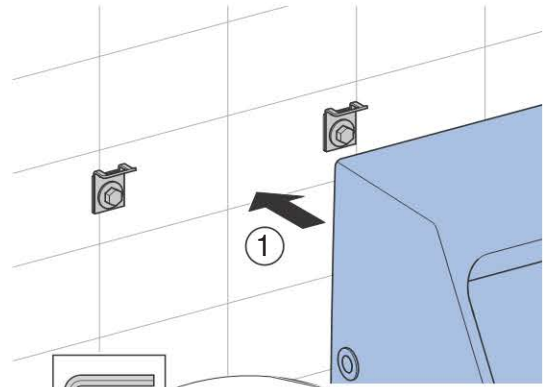

INSTALLATION MANUAL

MONTAGEANLEITUNG
INSTRUCTIONS DE MONTAGE
ISTRUZIONI PER IL MONTAGGIO

1

2

3

4

i

Geberit International AG
Schachenstrasse 77, CH-8645 Jona
documentation@geberit.com
www.geberit.com